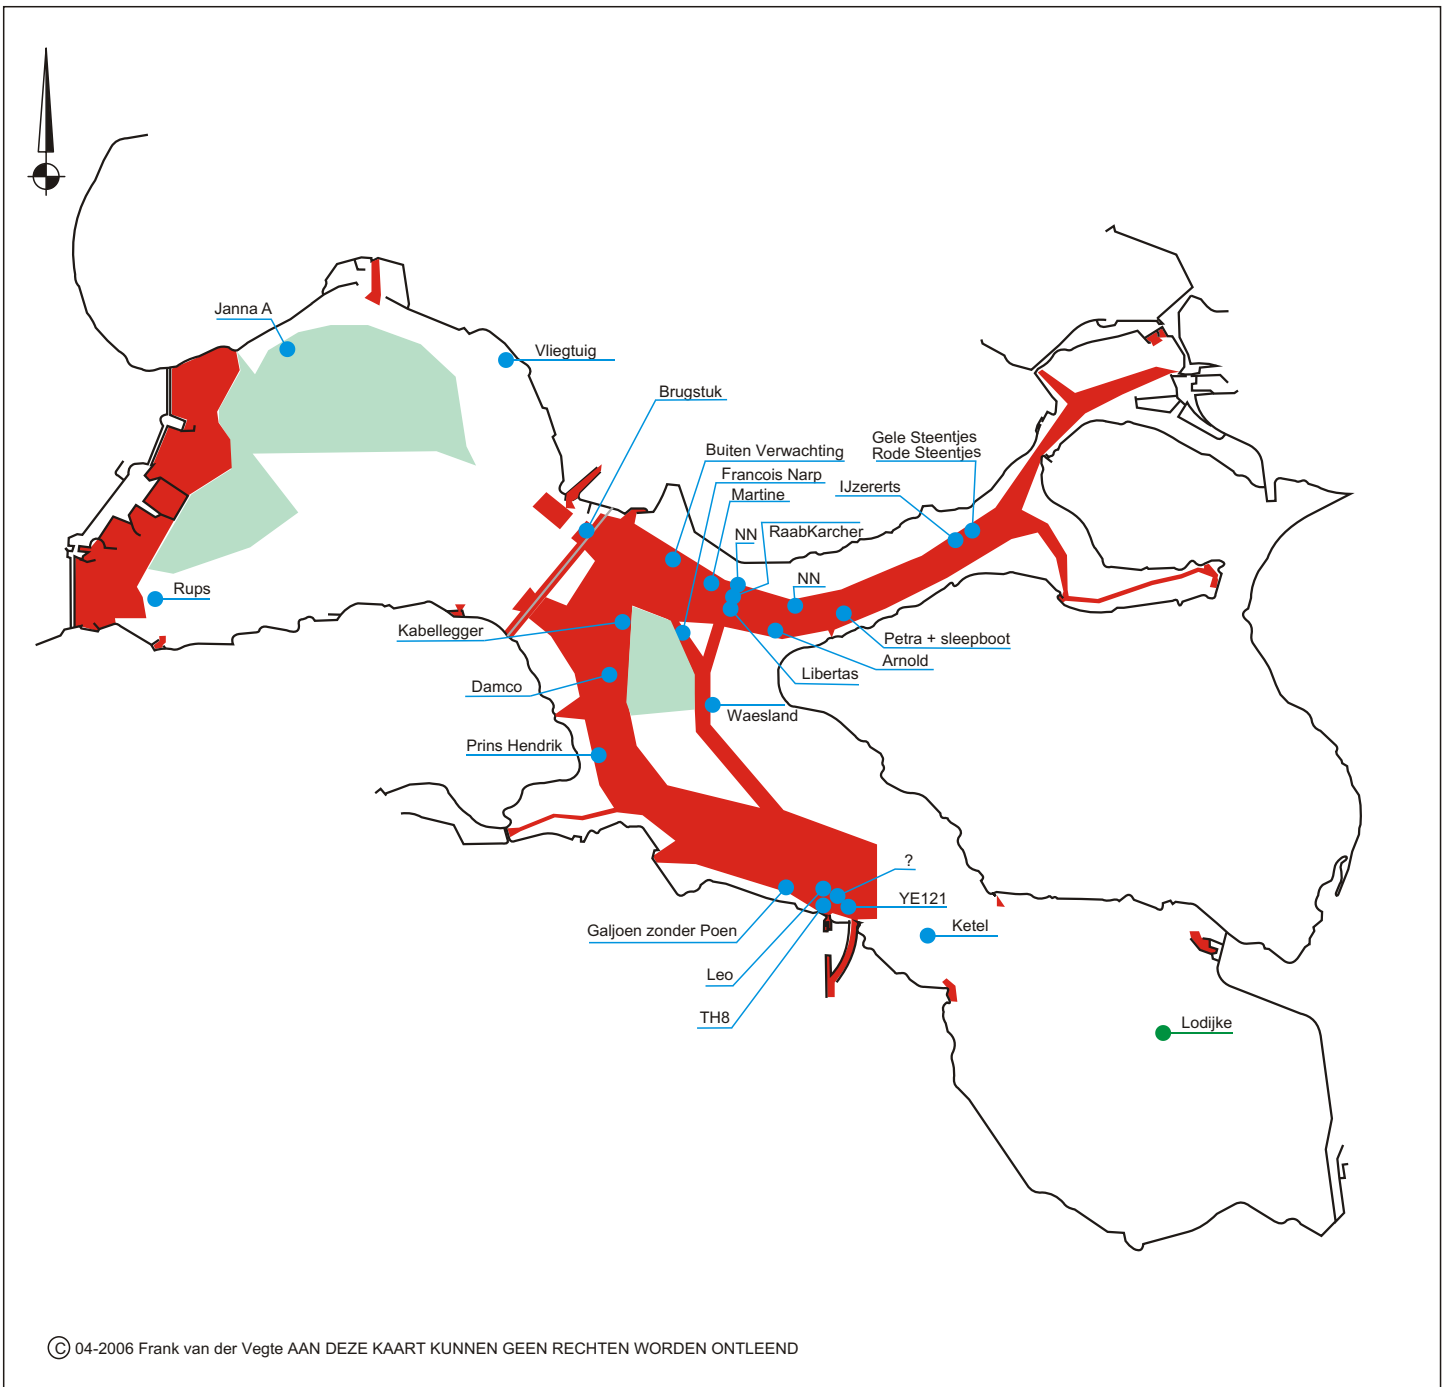

24

Wrakken en Monumenten

 Lodijke  Rups	MONUMENTENWET Wrakken en resten van verdronken dorpen en andere oudheden vallen onder de bepalingen van de Monumentenwet. Kijken mag aankomen niet.
  Lodijke	Positie 51°29'95" - 04°07'92" diepte ± 18 meter.
  Rups	Positie 51°36'18" - 03°42'50" diepte ± 37 meter.
  Janna A	Positie 51°40'32" - 03°46'22" diepte ± 8 meter.
  Vliegtuig	Positie 51°39'57" - 03°51'25" diepte ± 10 meter.
  NN	Positie 51°37'60" - 03°54'84" diepte ± 18 meter.
  Brugstuk	Positie 51°37'33" - 03°53'53" diepte ± 35 meter.
  Buiten Verwachting	Positie 51°37'05" - 03°56'18" diepte ± 30 meter.
  Damco	Positie 51°35'12" - 03°54'40" diepte ± 15 meter.
  Fracois Narp	Positie 51°25'00" - 03°56'70" diepte ± 15 meter.
  Arnold	Positie 51°36'04" - 03°59'37" diepte ± 15 meter.
  Martine	Positie 51°36'40" - 03°57'49" diepte ± 40 meter.
  Raab Karcher	Positie 51°36'28" - 03°58'22" diepte ± 14 meter.
  Libertas	Positie 51°36'42" - 03°58'18" diepte ± 20 meter.
  Prins Hendrik	Positie 51°33'82" - 03°54'60" diepte ± 25 meter.
  Sleepboot	Positie 51°36'20" - 04°01'05" diepte ± 12 meter.
  Petra	Positie 51°36'10" - 04°01'06" diepte ± 30 meter.
  IJzererts	Positie 51°37'04" - 04°03'09" diepte ± 6 meter.
  Gele steentjes	Positie 51°37'42" - 04°03'10" diepte ± 5 meter.
  Rode steentjes	Positie 51°37'44" - 04°03'44" diepte ± 10 meter.
  GaljoenzonderPoen	Positie 51°31'59" - 03°59'37" diepte ± 26 meter.
  Leo	Positie 51°31'40" - 04°00'20" diepte ± 20 meter.
  TH8	Positie 51°31'27" - 04°00'10" diepte ± 22 meter.
  YE121	Positie 51°31'18" - 04°00'52" diepte ± 8 meter.
  NN	Positie 51°31'24" - 04°00'42" diepte ± 25 meter.